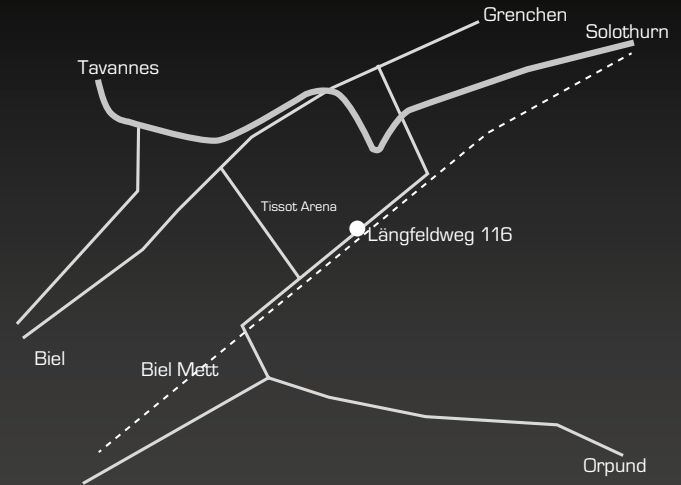

Längfeldweg 116A • 2504 Biel/Bienne
Bus Linie 2/Längfeld
Parkplätze vorhanden • Rollstuhlgängig
Gebäude Sanitas-Trösch/HGC/Brodbeck,
3. Stock mit Lift

UTE WINSELMANN ADATTE
art curating

Tel. 078 736 09 37
Mail ute_von_asuel@gmx.ch
www.art-momentum.ch